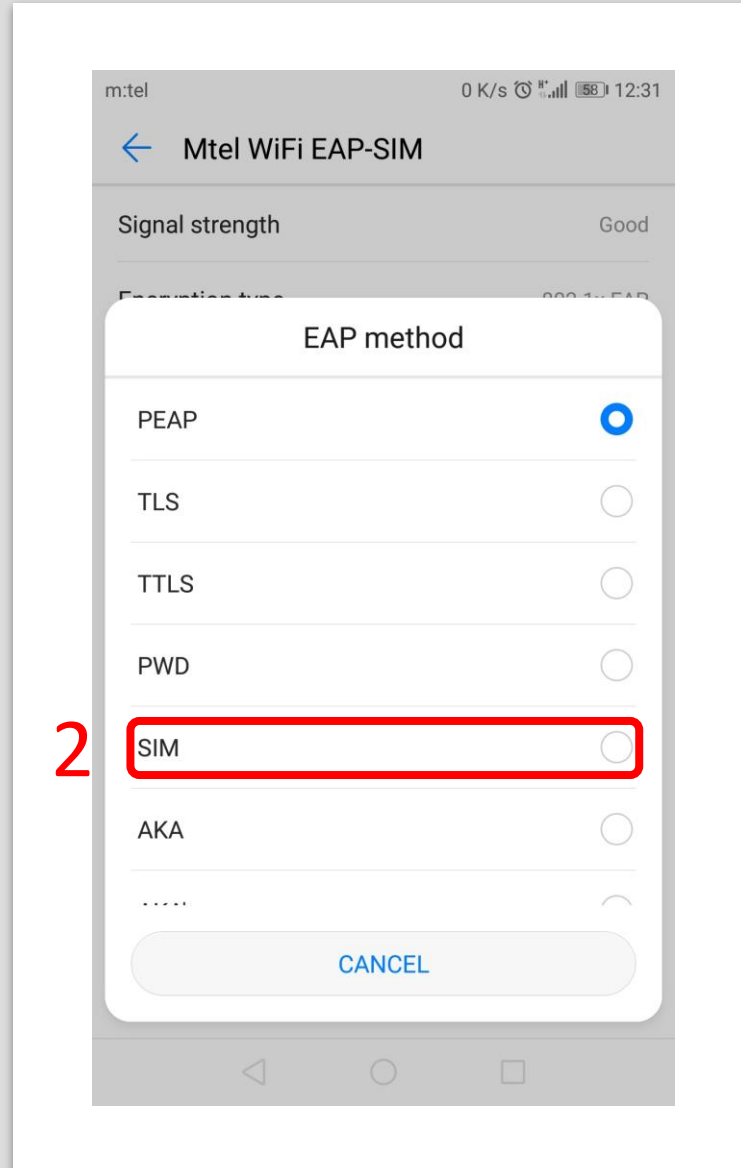

# Upustvo za inicijalno podešavanje Mtel WiFi EAP-SIM mreže

**1** Nakon odabira Mtel WiFi EAP-SIM mreže odaberite EAP metod autentifikacije **2** odaberiti SIM **3** i kliknite na Connect