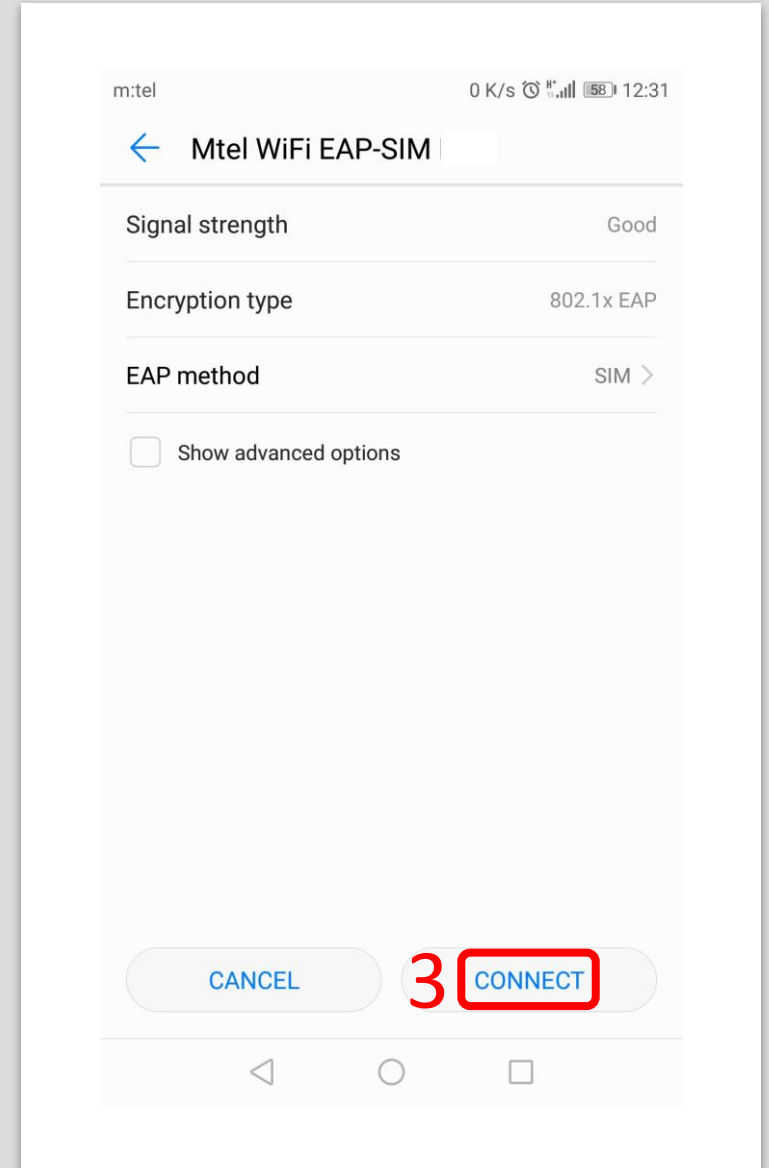

# Upustvo za inicijalno podešavanje Mtel WiFi EAP-SIM mreže

**1** Nakon odabira Mtel WiFi EAP-SIM mreže odaberite EAP metod autentifikacije **2** odaberiti SIM **3** i kliknite na Connect