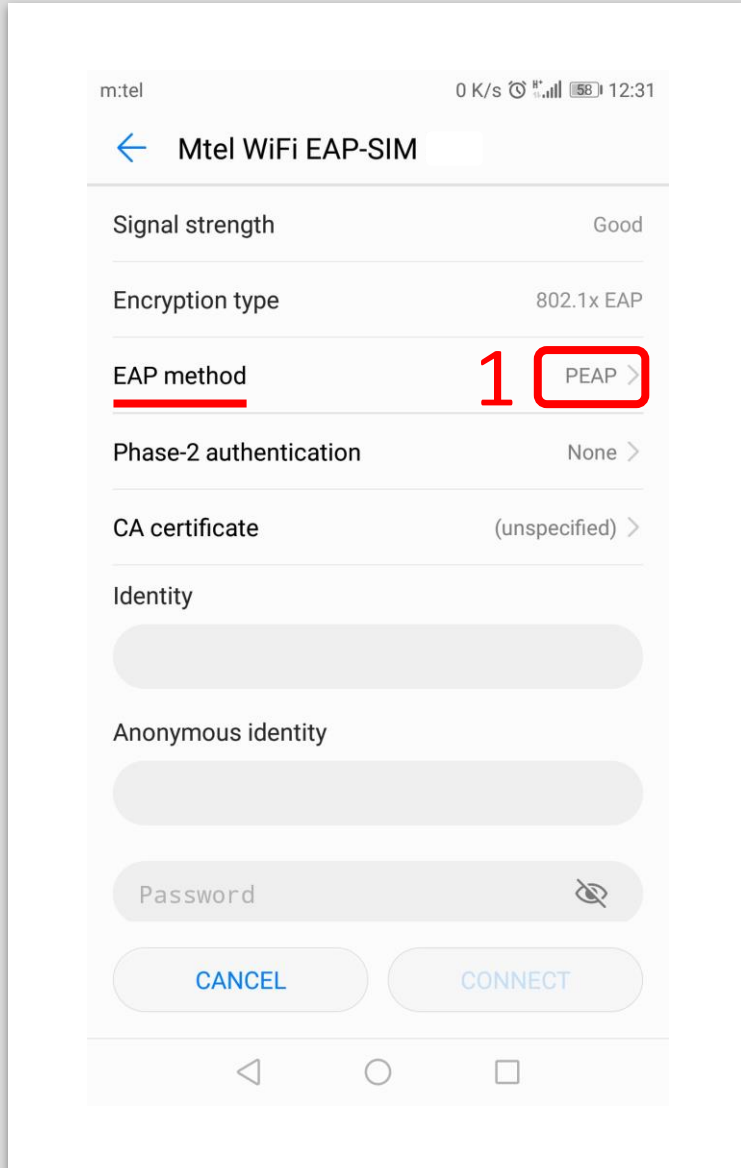

# Upustvo za inicijalno podešavanje Mtel WiFi EAP-SIM mreže

**1** Nakon odabira Mtel WiFi EAP-SIM mreže odaberite EAP metod autentifikacije **2** odaberiti SIM **3** i kliknite na Connect